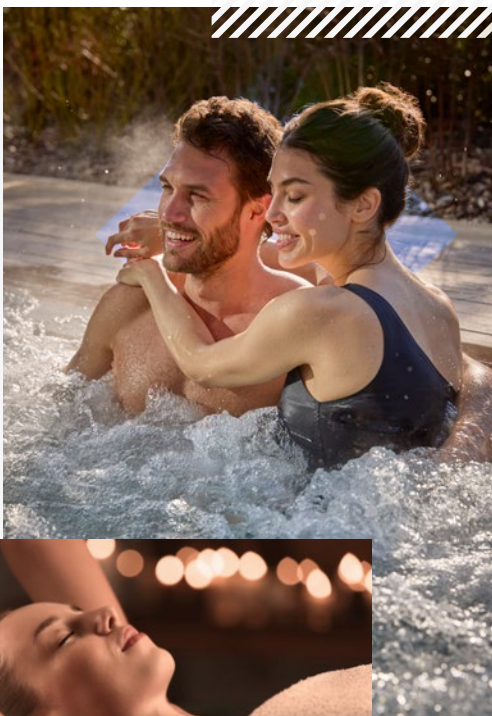

HORARIS I TARIFES

HORARIOS Y TARIFAS

 **PARK SPA**
Mountain Wellness Club
Soldeu, Andorra

WELLNESS MOUNTAIN CLUB

Dispossem de més de 1.000 m² dedicats al benestar en plena naturalesa, al cor dels Pirineus, a 1.817 metres d'altitud. Un espai pensat per aconseguir l'equilibri entre cos, ment i ànima.