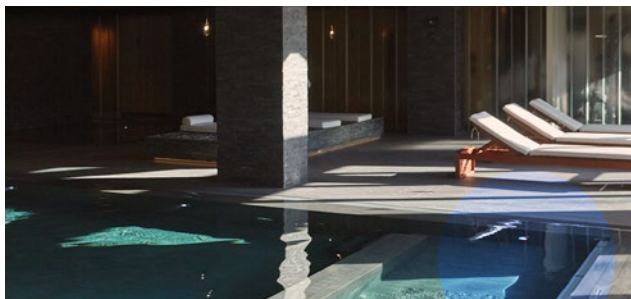

SPA

Degut al control en l'aforament de l'espai, és imprescindible reservar prèviament (entrades limitades a 2 hores).

Debido al control del aforo del espacio, es imprescindible reservar previamente (entradas limitadas a 2 horas).

De 12h a 14h. Spa Relax*

De 12h a 14h. Spa Relax*

De 10h a 12h i de 15h a 19h. Spa Family*

De 11h a 12h y de 15h a 19h. Spa Family*

De 19h a 21h. Spa Sensations

De 19h a 22h. Spa Sensations

De 10h a 21h. Tractaments*

De 10h a 21h. Tratamientos*

*Horaris exclusius per als nens de 0 - 12 anys acompanyats d'un adult.

*Horarios exclusivos para los niños de 0 - 12 años acompañados de un adulto.

CIRCUIT SPA 2 HORES. CLIENT HOTEL CIRCUITO SPA 2 HORAS. CLIENTE HOTEL

1 dia adult / 1 día adulto	
1 dia junior / 1 día junior	22 €
1 dia nen / 1 día niño	15 €
	10 €
3 dies adult / 3 días adulto	
3 dies junior / 3 días junior	59,50 €
3 dies nen / 3 días niño	40,50 €
	27 €
5 dies adult / 5 días adulto	
5 dies junior / 5 días junior	88 €
5 dies nen / 5 días niño	60 €
	42 €