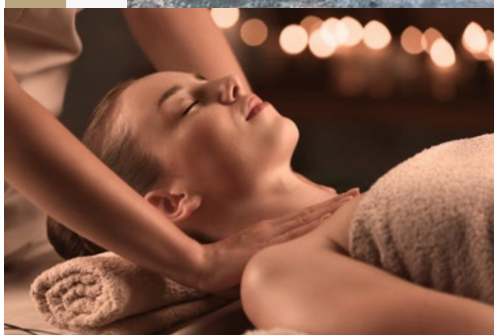

HORARIS I TARIFES

HORARIOS Y TARIFAS

 **PARK SPA**
Mountain Wellness Club
Soldeu, Andorra

WELLNESS MOUNTAIN CLUB

Dispossem de més de 1.000 m² dedicats al benestar en plena naturalesa, al cor dels Pirineus, a 1.817 metres d'altitud. Un espai pensat per aconseguir l'equilibri entre cos, ment i ànima.